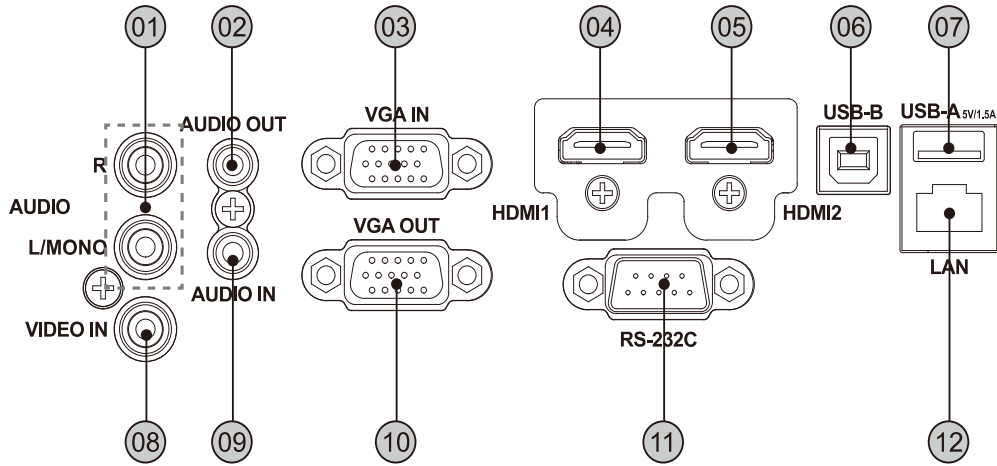

## Keypoint

- 5,000 lumens Brightness\*
- 15,000:1 Contrast
- WUXGA(1920x1200)
- Long lamp life 20,000hrs(Eco)
- 3.2kg
- Manual zoom, focus
- 16W Speaker
- Dual HDMI Input
- V/H Keystone & Corner Keystone

## Specification

모델명(Model Name)		VX-LL500U
투사방식(Display Technology)		0.64" 3LCD
밝기(Brightness)		5,000 lm*
명암비(Contrast)		15,000:1
해상도(Native resolution)		WUXGA(1920x1200)
화면비(Aspect ratio)		16:10
램프(Lamp)	타입(Type)	240W
	수명(Lifetime)	20,000 hrs(Eco) / 10,000 hrs(Normal)
렌즈(Lens)	렌즈(Lens)	F 1.6-1.76 (f= 19.16-23.02 mm)
	투사비율(Throw ratio)	1.37-1.65:1
	렌즈쉬프트(Lens shift)	-
	키스톤(Keystone)	Vertical ±30° Horizontal ±30°
	줌(Zoom)	Manual x1.2
	포커스(Focus)	Manual
종횡왜곡보정(Geometric correction)		Corner Keystone
화면사이즈(Diagonal)		30 ~ 300"
입력단자(Input)		2 X HDMI 1 X RCA 1 X 2RCA(L/R) 1 X 15pin D-sub(RGB) 1 X Φ3.5 jack(Audio)
출력단자(Output)		1 X 15pin D-sub(RGB) 1 X Φ3.5 jack(Audio)
컨트롤/서비스 단자(Control/Service)		1 X RS-232C 1 X RJ-45 1 X USB(A) 1 X USB(B)
작동 온도(Temperature)		0°C ~ 40°C
스피커(Speaker)		16W
팬 소음(Fan Noise)		37 dB(Normal) / 28 dB(Eco)
정격 전압(Operating voltage)		AC 100-240V, 50/60Hz
소비 전력(Power consumption)		340W(Normal) / 150W(Eco)
규격(Size)		(W)345 x (H)99 x (D)261 mm
무게(Weight)		3.2kg

## Terminals

- |            |             |              |
|------------|-------------|--------------|
| ① 2RCA 입력  | ⑤ HDMI 입력2  | ⑨ 오디오 입력     |
| ② 오디오 출력   | ⑥ USB(B) 입력 | ⑩ RGB 출력     |
| ③ RGB 입력   | ⑦ USB(A) 입력 | ⑪ RS-232C 입력 |
| ④ HDMI1 입력 | ⑧ RCA 입력    | ⑫ RJ-45 입력   |

## Dimension

345 x 99 x 261 mm (W x H x D)