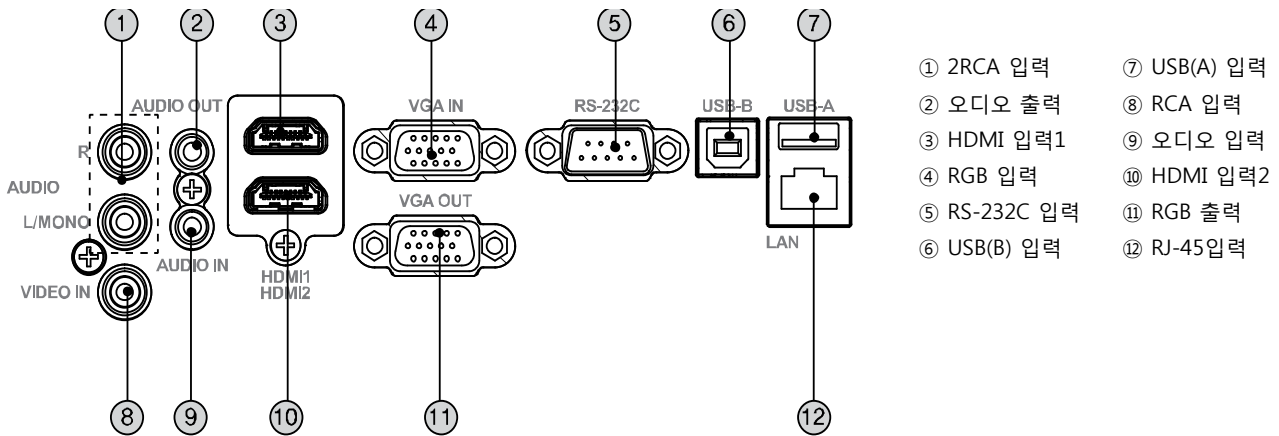

EK-122X

Key Features

- 0.63" 3LCD
- XGA(1024x768) resolution
- 4,700 lumens Brightness
- 15,000:1 Contrast
- (W)345 x (H)99 x (D)261 mm
- 3.2kg
- Long lamp life 20,000hrs(Eco)
- Manual zoom, focus
- 10W Speaker
- Dual HDMI Input
- V/H Keystone & Corner Keystone

Specification

모델명(Model Name)		EK-122X
투사방식(Display Technology)		0.63" 3LCD
밝기(Brightness)		4,700 lm*
명암비(Contrast)		15,000:1
해상도(Native resolution)		XGA 1024x768
화면비(Aspect ratio)		4:3
램프(Lamp)	램프 번호(Part Number)	22040012
	타입(Type)	225W
	수명(Lifetime)	20,000 hrs(Eco) / 10,000 hrs(Normal)
기본 렌즈(Lens)	렌즈(Lens)	F 1.6-1.76 (f= 19.16-23.02 mm)
	투사비율(Throw ratio)	1.48-1.78:1
	렌즈쉬프트(Lens shift)	-
	키스톤(Keystone)	Vertical $\pm 30^\circ$ Horizontal $\pm 15^\circ$
	줌(Zoom)	Manual x1.2
	포커스(Focus)	Manual
중형왜곡보정(Geometric correction)		코너키스톤
화면사이즈(Diagonal)		30 ~ 300"
입력단자(Input)		2 X HDMI 1 X RCA 1 X 2RCA(L/R) 1 X 15pin D-sub(RGB) 1 X $\Phi 3.5$ jack(Audio)
출력단자(Output)		1 X 15pin D-sub(RGB) 1 X $\Phi 3.5$ jack(Audio)
컨트롤/서비스 단자(Control/Service)		1 X RS-232C 1 X RJ-45 1 X USB(A) 1 X USB(B)
입력 신호(Input signal)		VGA, SVGA, XGA, SXGA, SXGA+, UXGA, WSXGA+, WUXGA, MAC
비디오 포맷(Video Formats)		NTSC, PAL, SECAM, NTSC 4.43, PAL-N, PAL-M, 1080i/p, 720p, 576i/p, 480i/p
작동 온도(Temperature)		0°C ~ 40°C
스피커(Speaker)		10W
팬 소음(Fan Noise)		37 dB(Normal) / 30 dB(Eco)
정격 전압(Operating voltage)		AC 100-240V, 50/60Hz
소비 전력(Power consumption)		320W(Normal) / 225W(Eco)
규격(Size)		(W)345 x (H)99 x (D)261 mm
무게(Weight)		3.2kg

* 제품의 외관 및 사양은 성능 개선을 위해 사전 예고 없이 변경될 수 있습니다.

Terminals

Dimension

Throw Distance

렌즈명	EK-122X	
F값	F 1.6-1.76	
초점 거리(mm)	f= 19.16-23.02	
줌/포커스	Manual x1.2/Manual	
투사 거리 비율	1.48-1.78:1	
화면비	XGA(1024x768)/4:3	
인치(WxH(m))	최소	최대
40(0.8x0.6)	1.19	1.43
60(1.2x0.9)	1.80	2.16
80(1.6x1.2)	2.40	2.89
100(2.0x1.5)	3.01	3.62
120(2.4x1.8)	3.62	4.35
150(3.0x2.2)	4.53	5.45
200(4.0x3.0)	6.05	7.28
250(5.0x3.8)	7.57	9.11
300(6.1x4.5)	9.09	10.93