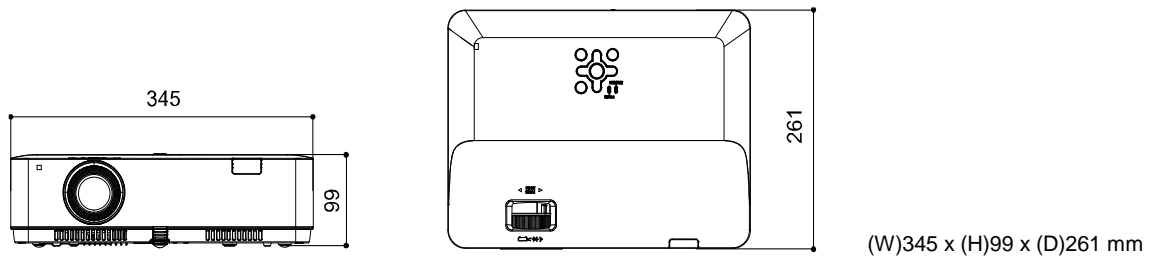

Specification

모델명(Model Name)		EK-122X
투사방식(Display Technology)		0.63" 3LCD
밝기(Brightness)		4,700 lm*
명암비(Contrast)		15,000:1
해상도(Native resolution)		XGA 1024x768
화면비(Aspect ratio)		4:3
램프(Lamp)	램프 번호(Part Number)	22040012
	타입(Type)	225W
	수명(Lifetime)	20,000 hrs(Eco) / 10,000 hrs(Normal)
기본 렌즈(Lens)	렌즈(Lens)	F 1.6-1.76 (f= 19.16-23.02 mm)
	투사비율(Throw ratio)	1.48-1.78:1
	렌즈쉬프트(Lens shift)	-
	키스톤(Keystone)	Vertical $\pm 30^\circ$ Horizontal $\pm 15^\circ$
	줌(Zoom)	Manual x1.2
	포커스(Focus)	Manual
중형왜곡보정(Geometric correction)		코너키스톤
화면사이즈(Diagonal)		30 ~ 300"
입력단자(Input)		2 X HDMI 1 X RCA 1 X 2RCA(L/R) 1 X 15pin D-sub(RGB) 1 X $\Phi 3.5$ jack(Audio)
출력단자(Output)		1 X 15pin D-sub(RGB) 1 X $\Phi 3.5$ jack(Audio)
컨트롤/서비스 단자(Control/Service)		1 X RS-232C 1 X RJ-45 1 X USB(A) 1 X USB(B)
입력 신호(Input signal)		VGA, SVGA, XGA, SXGA, SXGA+, UXGA, WSXGA+, WUXGA, MAC
비디오 포맷(Video Formats)		NTSC, PAL, SECAM, NTSC 4.43, PAL-N, PAL-M, 1080i/p, 720p, 576i/p, 480i/p
작동 온도(Temperature)		0°C ~ 40°C
스피커(Speaker)		10W
팬 소음(Fan Noise)		37 dB(Normal) / 30 dB(Eco)
정격 전압(Operating voltage)		AC 100-240V, 50/60Hz
소비 전력(Power consumption)		320W(Normal) / 225W(Eco)
규격(Size)		(W)345 x (H)99 x (D)261 mm
무게(Weight)		3.2kg

* 제품의 외관 및 사양은 성능 개선을 위해 사전 예고 없이 변경될 수 있습니다.

Terminals

Dimension

Throw Distance

렌즈명	EK-122X	
F값	F 1.6-1.76	
초점 거리(mm)	f= 19.16-23.02	
줌/포커스	Manual x1.2/Manual	
투사 거리 비율	1.48-1.78:1	
화면비	XGA(1024x768)/4:3	
인치(WxH(m))	최소	최대
40(0.8x0.6)	1.19	1.43
60(1.2x0.9)	1.80	2.16
80(1.6x1.2)	2.40	2.89
100(2.0x1.5)	3.01	3.62
120(2.4x1.8)	3.62	4.35
150(3.0x2.2)	4.53	5.45
200(4.0x3.0)	6.05	7.28
250(5.0x3.8)	7.57	9.11
300(6.1x4.5)	9.09	10.93