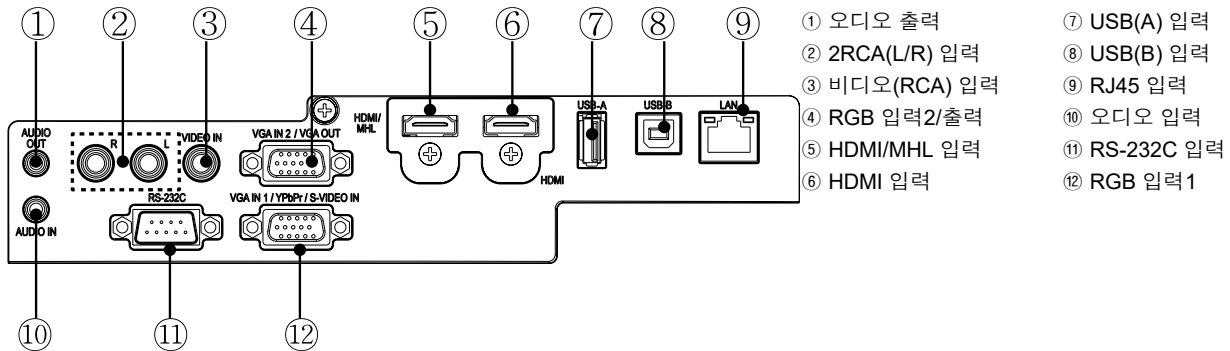

EK-310X

Terminals