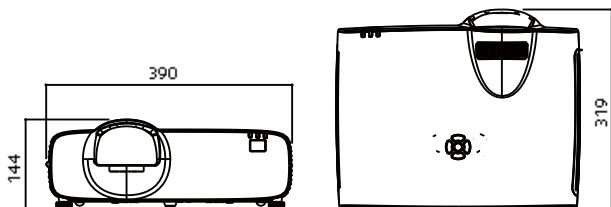

■ 외형 크기 및 후면 단자

- 01 2RCA(L/R) 입력
- 02 오디오 입/출력
- 03 RGB 입력
- 04 HDMI 1,2 입력
- 05 USB(B) 입력
- 06 USB(A) 입력
- 07 RCA(Video) 입력
- 08 RGB 출력
- 09 RS-232C 입력
- 10 RJ-45 입력

■ 투사거리

모델명	EK-350ST
투사 거리 비율	0.44:1
줌 / 포커스	고정 / 수동
해상도	WUXGA(1,920x1,200) / 16:10
인치(WxH(m))	고정
55(1.19x0.74)	0.51
70(1.50x0.94)	0.67
90(1.93x1.21)	0.87
100(2.15x1.35)	0.97
130(2.80x1.75)	1.26

* 거리기준(m) : 모든 측정 수치는 대략의 수치이며, 실제 사이즈와 다소 차이가 있을 수 있습니다(±7%)