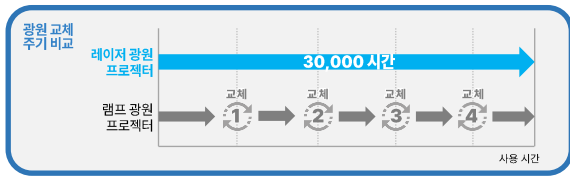

* Center Lumens

* 성능 향상을 위해 제품의 사양은 예고 없이 변경될 수 있습니다.

KEY FEATURES

단초점 프로젝터
0.44:1 짧은 투사거리

3-LCD 시스템
더욱 생생한 이미지 컬러

최대 30,000 시간
유지 보수가 필요없는 광원

명암비 5,000,000 :1
실감나는 깊이 있는 화질

4/6 코너 키스톤 탑재
설치를 쉽고 간편하게

16W 스피커 내장
별도 음향 장치가 없어도 OK

- 외부 먼지를 차단하는 방진 설계
- 쉽게 교체 가능한 사이드 필터 구조
- 빠른 전원 ON / OFF 기능
- 5가지 이미지 모드 지원

■ 친환경, 경제적인 레이저 광원

유지 보수 비용과 수은 폐기물이 발생하는 일반 램프 광원과 달리, EIKI의 레이저 광원은 최대 30,000 시간 동안 교체 없이 뛰어난 이미지 품질과 아름다운 색감을 제공합니다.

■ 그림자 걱정 없는 짧은 투사거리

EK-350ST은 단초점 프로젝터로서, 투사 거리가 짧아 그림자의 간섭을 줄이고 사용자의 눈부심을 최소화 합니다.

* 투사거리 예 : 100인치 스크린에 투사시 97cm

■ 놀라운 명암비 5,000,000:1

EK-350ST의 5,000,000:1 높은 명암비는 화질과 밝기의 뚜렷한 차이를 제공하여 영상의 디테일을 살려줍니다

■ 이미지 보정 기능 탑재