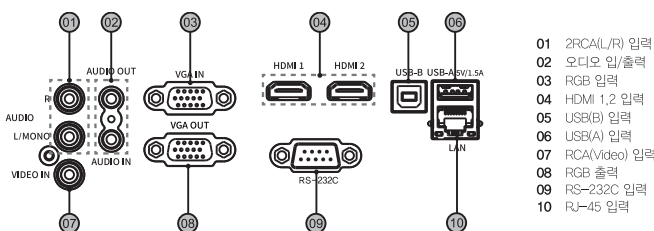

■ 4K 입력 지원

EK-350ST는 WUXGA 및 최대 4K 입력까지 호환되며, 아날로그와 디지털 영상 신호에서 최대 1080p의 모든 표준 색상을 지원합니다.

* 본 카탈로그에 수록된 이미지는 소비자의 이해를 돕기 위한 예시로 실제와 차이가 있을 수 있습니다.

■ 외형 크기 및 후면 단자

- 01 2RCA(L/R) 입력
- 02 오디오 입/출력
- 03 RGB 입력
- 04 HDMI 1,2 입력
- 05 USB(B) 입력
- 06 USB(A) 입력
- 07 RCA(Video) 입력
- 08 RGB 출력
- 09 RS-232C 입력
- 10 RJ-45 입력