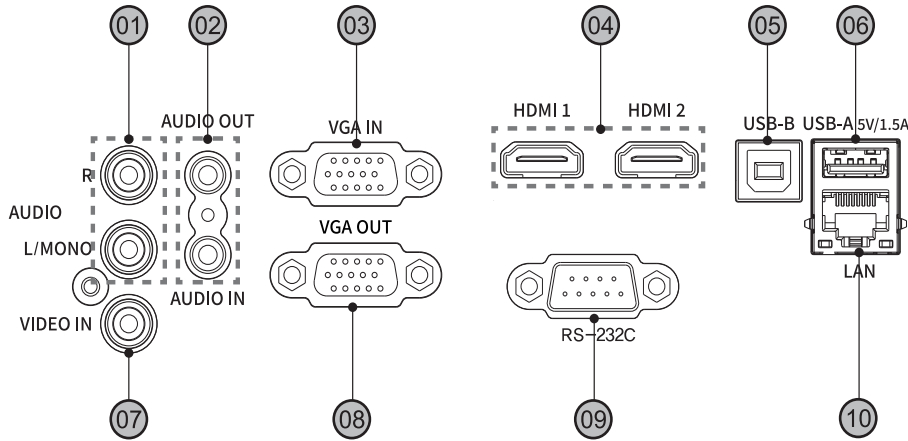

Specification

모델명(Model Name)		ES-LU61LZ
투사 방식(Display Technology)		0.64" 3LCD
밝기(Brightness)		6,100 lm*
명암비(Contrast)		5,000,000:1
해상도(Resolution)		WUXGA(1920x1200)
화면비(Aspect ratio)		16:10
광원(Light source)	타입(Type)	레이저 프로젝터
	수명(Performance)	20,000 시간(일반) / 30,000 시간(예코)
렌즈(Lens)	렌즈(Lens)	F 1.6-1.76 (f= 19.16-23.02 mm)
	투사 비율(Throw ratio)	1.37-1.65:1
	렌즈 시프트(Lens shift)	-
	키스톤(Keystone)	상하 ±30°, 좌우 ±30°
	줌(Zoom)	1.2x 수동
	포커스(Focus)	수동
왜곡 보정(Geometric correction)		코너 키스톤(4/6), 상하, 곡선, 그리드 조정
화면 크기(Diagonal)		30 ~ 300"
입력 단자(Input)		2 X HDMI 1 X RCA 1 X 2RCA(L/R) 1 X 15pin D-sub(RGB) 1 X Φ3.5 jack Audio
출력 단자(Output)		1 X 15pin D-sub(RGB) 1 X Φ3.5 jack Audio
컨트롤/서비스 단자(Control/Service)		1 X RS-232C 1 X RJ-45 1 X USB(A) 1 X USB(B)
작동 온도(Temperature)		0 ~ 40°C
스피커(Speaker)		16W
팬 소음(Fan Noise)		37 dB(일반) / 28 dB(예코)
정격 전압(Operating voltage)		AC 100-240V, 50/60 Hz
소비 전력(Power consumption)		280 W(일반) / 170 W(예코)
규격(Size)		390 x 128 x 294 mm (W x H x D)
무게(Weight)		5.0 kg

※ 제품의 외관 및 사양은 성능 개선을 위해 사전 예고 없이 변경될 수 있습니다.

* Center Lumens

ES-LU61LZ

Terminals

- 01 2RCA(L/R) 입력
- 02 오디오 입/출력
- 03 RGB 입력
- 04 HDMI 1,2 입력
- 05 USB(B) 입력
- 06 USB(A) 입력
- 07 RCA(Video) 입력
- 08 RGB 출력
- 09 RS-232C 입력
- 10 RJ-45 입력

Dimension

390 x 128 x 294 mm (W x H x D)

Throw Distance

모델명	ES-LU61LZ	
투사거리비율	1.37-1.65:1	
줌/포커스	1.2x 수동/수동	
해상도	WUXGA(1920x1200) / 16:10	
인치(WxH(m))	최소	최대
30(0.6x0.4)	0.87	1.05
40(0.9x0.5)	1.17	1.41
60(1.3x0.8)	1.77	2.13
80(1.7x1.1)	2.37	2.85
100(2.2x1.3)	2.96	3.56
120(2.6x1.6)	3.56	4.28
150(3.2x2.0)	4.46	5.36
200(4.3x2.7)	5.95	7.15
250(5.4x3.4)	7.44	8.94
300(6.5x4.0)	8.93	10.74