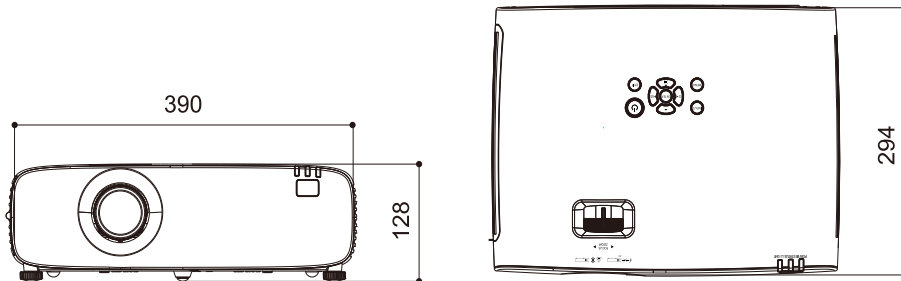

※ 제품의 외관 및 사양은 성능 개선을 위해 사전 예고 없이 변경될 수 있습니다.

* Center Lumens

ES-LU61LZ

Terminals

- 01 2RCA(L/R) 입력
- 02 오디오 입/출력
- 03 RGB 입력
- 04 HDMI 1,2 입력
- 05 USB(B) 입력
- 06 USB(A) 입력
- 07 RCA(Video) 입력
- 08 RGB 출력
- 09 RS-232C 입력
- 10 RJ-45 입력

Dimension

390 x 128 x 294 mm (W x H x D)

Throw Distance

모델명	ES-LU61LZ	
투사거리비율	1.37-1.65:1	
줌/포커스	1.2x 수동/수동	
해상도	WUXGA(1920x1200) / 16:10	
인치(WxH(m))	최소	최대
30(0.6x0.4)	0.87	1.05
40(0.9x0.5)	1.17	1.41
60(1.3x0.8)	1.77	2.13
80(1.7x1.1)	2.37	2.85
100(2.2x1.3)	2.96	3.56
120(2.6x1.6)	3.56	4.28
150(3.2x2.0)	4.46	5.36
200(4.3x2.7)	5.95	7.15
250(5.4x3.4)	7.44	8.94
300(6.5x4.0)	8.93	10.74