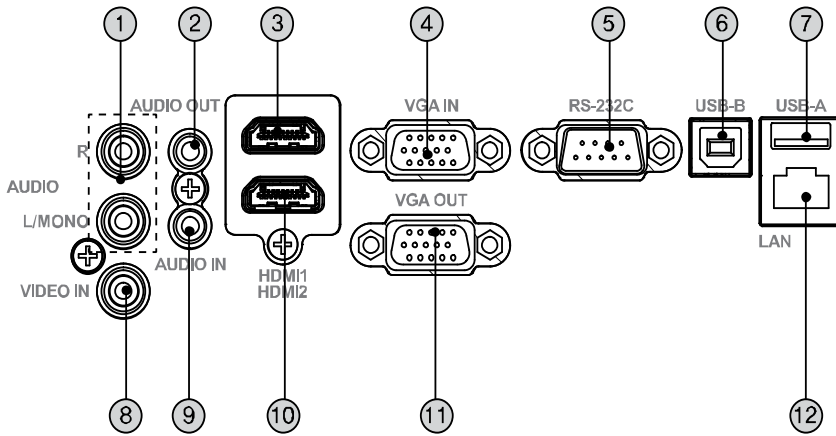

Terminals

- ① 2RCA 입력
- ② 오디오 출력
- ③ HDMI 입력1
- ④ RGB 입력
- ⑤ RS-232C 입력
- ⑥ USB(B) 입력
- ⑦ USB(A) 입력
- ⑧ RCA 입력
- ⑨ 오디오 입력
- ⑩ HDMI 입력2
- ⑪ RGB 출력
- ⑫ RJ-45입력

Dimension

(W)345 x (H)99 x (D)261 mm

Throw Distance

렌즈명	VX-LL440U	
F값	F 1.6-1.76	
초점거리(mm)	f= 19.16-23.02	
줌/포커스	Manual x1.2/Manual	
투사거리비율	1.37-1.65:1	
화면비	WUXGA(1920x1200)/16:10	
인치	최소	최대
40(0.8x0.5)	1.17	1.41
60(1.2x0.8)	1.76	2.12
80(1.7x1.0)	2.36	2.84
100(2.1x1.3)	2.96	3.56
120(2.5x1.6)	3.55	4.28
150(3.2x2.0)	4.45	5.35
200(4.3x2.6)	5.94	7.14
250(5.3x3.3)	7.44	8.94
300(6.4x4.0)	8.93	10.73

※ 거리단위: m / 모든 측정 수치는 대략의 수치이며, 실제 사이즈와 다소 차이가 있을 수 있습니다. (±7%)

※ 제품의 외관 및 사양은 성능 개선을 위해 사전 예고 없이 변경될 수 있습니다.