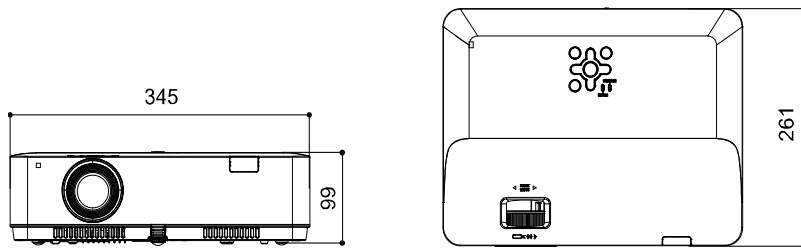

Terminals

- ① 2RCA 입력
- ② 오디오 출력
- ③ HDMI 입력1
- ④ RGB 입력
- ⑤ RS-232C 입력
- ⑥ USB(B) 입력
- ⑦ USB(A) 입력
- ⑧ RCA 입력
- ⑨ 오디오 입력
- ⑩ HDMI 입력2
- ⑪ RGB 출력
- ⑫ RJ-45입력

Dimension

(W)345 x (H)99 x (D)261 mm

Throw Distance

렌즈명	VX-LL440U	
F값	F 1.6-1.76	
초점거리(mm)	f= 19.16-23.02	
줌/포커스	Manual x1.2/Manual	
투사거리비율	1.37-1.65:1	
화면비	WUXGA(1920x1200)/16:10	
인치	최소	최대
40(0.8x0.5)	1.17	1.41
60(1.2x0.8)	1.76	2.12
80(1.7x1.0)	2.36	2.84
100(2.1x1.3)	2.96	3.56
120(2.5x1.6)	3.55	4.28
150(3.2x2.0)	4.45	5.35
200(4.3x2.6)	5.94	7.14
250(5.3x3.3)	7.44	8.94
300(6.4x4.0)	8.93	10.73

※ 거리단위: m / 모든 측정 수치는 대략의 수치이며, 실제 사이즈와 다소 차이가 있을 수 있습니다. (±7%)

※ 제품의 외관 및 사양은 성능 개선을 위해 사전 예고 없이 변경될 수 있습니다.