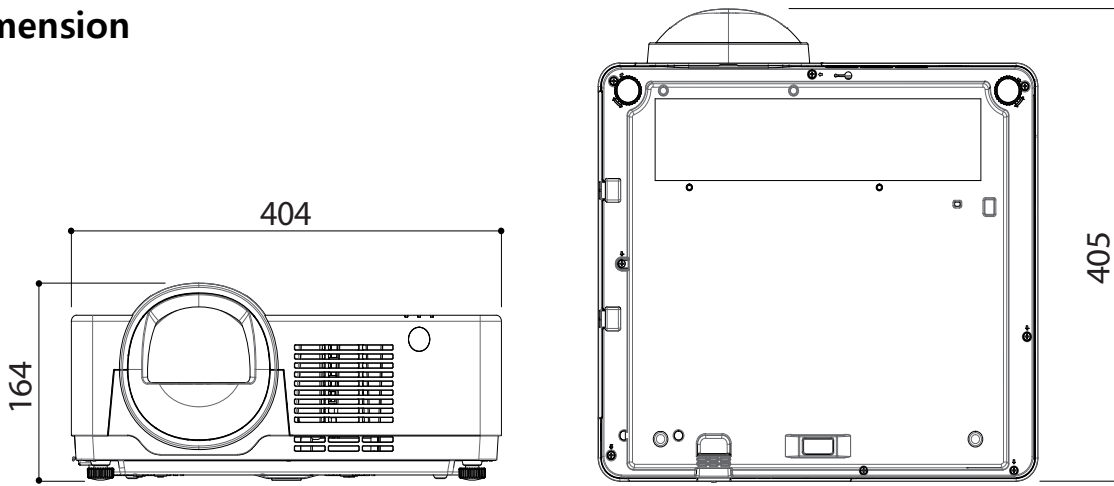

※ 제품의 외관 및 사양은 성능 개선을 위해 사전 예고 없이 변경될 수 있습니다.

* Center Lumens

VX-LZ620ST

Terminals

Dimension

(W)404 x (H)164 x (D)405 mm

Throw Distance

모델명	VX-LZ620ST
투사거리비율	0.44:1
줌/포커스	고정/수동
해상도	WUXGA(1920x1200) / 16:10
인치(WxH(m))	투사거리
55(1.19x0.74)	0.51
70(1.50x0.94)	0.67
90(1.93x1.21)	0.87
100(2.15x1.35)	0.97
130(2.80x1.75)	1.27

※ 거리단위: m / 모든 측정 수치는 대략의 수치이며, 실제 사이즈와 다소 차이가 있을 수 있습니다. (±7%)

※ 제품의 외관 및 사양은 성능 개선을 위해 사전 예고 없이 변경될 수 있습니다.