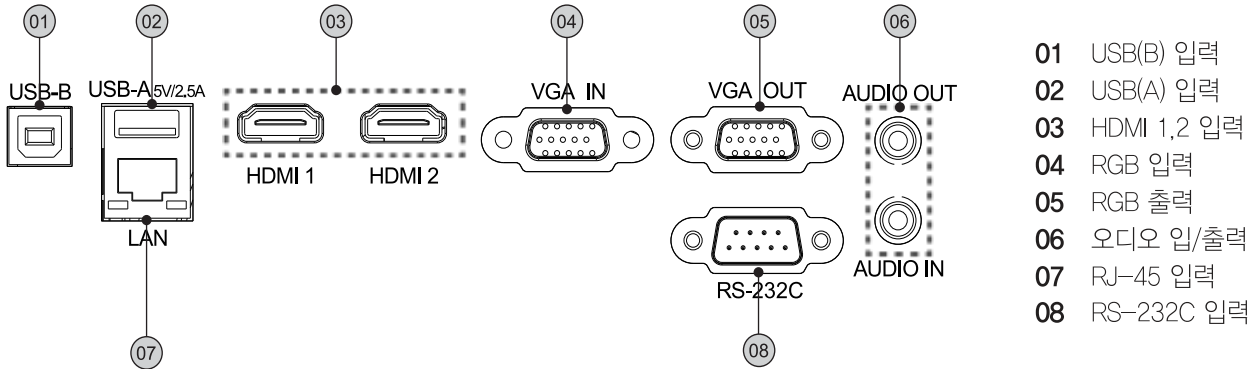

Specification

모델명(Model Name)		VX-LZ620ST
투사 방식(Display Technology)		0.64" 3LCD
밝기(Brightness)		6,200 lm*
명암비(Contrast)		5,000,000:1
해상도(Native resolution)		WUXGA(1920x1200)
화면비(Aspect ratio)		16:10
광원(Light source)	타입(Type)	레이저 프로젝터
	수명(Performance)	20,000 시간 (일반) / 30,000 시간 (예코)
렌즈(Lens)	렌즈(Lens)	F 1.6 (f= 1.6~6.39 mm)
	투사 비율(Throw ratio)	0.44:1
	렌즈 시프트(Lens shift)	-
	키스톤(Keystone)	상하 ±15°, 좌우 ±15°
	줌(Zoom)	고정
	포커스(Focus)	수동
왜곡 보정(Geometric correction)		코너 키스톤(4/6), 상하, 곡선, 그리드 조정
화면 크기(Diagonal)		55 ~ 130"
입력 단자(Input)		2 X HDMI 1 X 15pin D-sub(RGB) 1 X Φ3.5 jack Audio
출력 단자(Output)		1 X 15pin D-sub(RGB) 1 X Φ3.5 jack Audio
컨트롤/서비스 단자(Control/Service)		1 X RS-232C 1 X RJ-45 1 X USB(A) 1 X USB(B)
작동 온도(Temperature)		0 ~ 40°C
스피커(Speaker)		16W
팬 소음(Fan Noise)		38dB (일반) / 28dB (예코)
정격 전압(Operating voltage)		AC 100-240V, 50/60 Hz
소비 전력(Power consumption)		360W(일반) / 230W(예코)
규격(Size)		404 x 164 x 405 mm (W x H x D)
무게(Weight)		8.1 kg

※ 제품의 외관 및 사양은 성능 개선을 위해 사전 예고 없이 변경될 수 있습니다.

* Center Lumens

VX-LZ620ST

Terminals

Dimension

(W)404 x (H)164 x (D)405 mm

Throw Distance

모델명	VX-LZ620ST
투사거리비율	0.44:1
줌/포커스	고정/수동
해상도	WUXGA(1920x1200) / 16:10
인치(WxH(m))	투사거리
55(1.19x0.74)	0.51
70(1.50x0.94)	0.67
90(1.93x1.21)	0.87
100(2.15x1.35)	0.97
130(2.80x1.75)	1.27