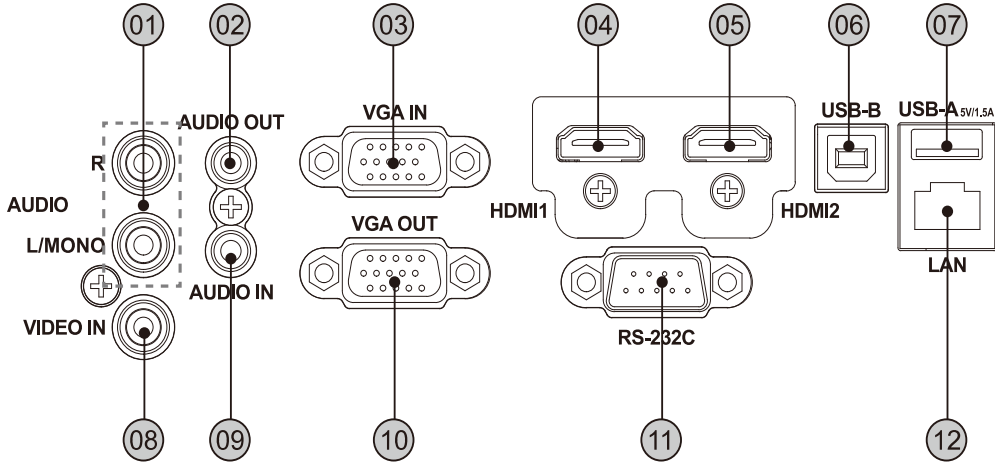

EK-132X

Keypoint

- 5,200 lumens Brightness*
- 15,000:1 Contrast
- XGA(1024x768)
- Long lamp life 20,000hrs(Eco)
- 3.3kg
- Manual zoom, focus
- 16W Speaker
- Dual HDMI Input
- V/H Keystone & Corner Keystone

Specification

모델명(Model Name)		EK-132X
투사방식(Display Technology)		0.63" 3LCD
밝기(Brightness)		5,200 lm*
명암비(Contrast)		15,000:1
해상도(Native resolution)		XGA(1024x768)
화면비(Aspect ratio)		4:3
램프(Lamp)	타입(Type)	240W
	수명(Lifetime)	20,000 hrs(Eco) / 10,000 hrs(Normal)
렌즈(Lens)	렌즈(Lens)	F 1.6-1.76 (f= 19.16-23.02 mm)
	투사비율(Throw ratio)	1.48-1.78:1
	렌즈쉬프트(Lens shift)	-
	키스톤(Keystone)	Vertical ±30° Horizontal ±30°
	줌(Zoom)	Manual x1.2
	포커스(Focus)	Manual
종횡왜곡보정(Geometric correction)		Corner Keystone
화면사이즈(Diagonal)		30 ~ 300"
입력단자(Input)		2 X HDMI 1 X RCA 1 X 2RCA(L/R) 1 X 15pin D-sub(RGB) 1 X Φ3.5 jack(Audio)
출력단자(Output)		1 X 15pin D-sub(RGB) 1 X Φ3.5 jack(Audio)
컨트롤/서비스 단자(Control/Service)		1 X RS-232C 1 X RJ-45 1 X USB(A) 1 X USB(B)
작동 온도(Temperature)		0°C ~ 40°C
스피커(Speaker)		16W
팬 소음(Fan Noise)		37 dB(Normal) / 28 dB(Eco)
정격 전압(Operating voltage)		AC 100-240V, 50/60Hz
소비 전력(Power consumption)		340W(Normal) / 150W(Eco)
규격(Size)		(W)345 x (H)99 x (D)261 mm
무게(Weight)		3.3kg

※ 제품의 외관 및 사양은 성능 개선을 위해 사전 예고 없이 변경될 수 있습니다.

* Center Lumens

Terminals

- ① 2RCA 입력
- ② 오디오 출력
- ③ RGB 입력
- ④ HDMI1 입력
- ⑤ HDMI 입력2
- ⑥ USB(B) 입력
- ⑦ USB(A) 입력
- ⑧ RCA 입력
- ⑨ 오디오 입력
- ⑩ RGB 출력
- ⑪ RS-232C 입력
- ⑫ RJ-45 입력

Dimension

345 x 99 x 261 mm (W x H x D)

Throw Distance

모델명	EK-132X	
투사거리비율	1.48-1.78:1	
줌/포커스	1.66x 수동/수동	
해상도	XGA(1024x768) / 4:3	
인치(WxH(m))	최소	최대
30(0.61x0.46)	0.89	1.07
40(0.81x0.61)	1.19	1.44
60(1.22x0.91)	1.80	2.17
80(1.63x1.22)	2.41	2.90
100(2.03x1.52)	3.02	3.63
120(2.44x1.83)	3.62	4.36
150(3.05x2.29)	4.54	5.46
200(4.06x3.05)	6.06	7.28
250(5.08x3.81)	7.58	9.11
300(6.10x4.57)	9.10	10.94