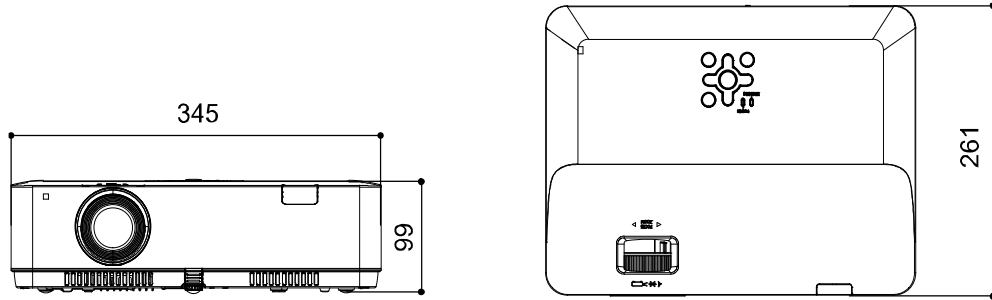

※ 제품의 외관 및 사양은 성능 개선을 위해 사전 예고 없이 변경될 수 있습니다.

* Center Lumens

Terminals

- ① 2RCA 입력
- ② 오디오 출력
- ③ RGB 입력
- ④ HDMI1 입력
- ⑤ HDMI 입력2
- ⑥ USB(B) 입력
- ⑦ USB(A) 입력
- ⑧ RCA 입력
- ⑨ 오디오 입력
- ⑩ RGB 출력
- ⑪ RS-232C 입력
- ⑫ RJ-45 입력

Dimension

345 x 99 x 261 mm (W x H x D)

Throw Distance

모델명	EK-132X	
투사거리비율	1.48-1.78:1	
줌/포커스	1.66x 수동/수동	
해상도	XGA(1024x768) / 4:3	
인치(WxH(m))	최소	최대
30(0.61x0.46)	0.89	1.07
40(0.81x0.61)	1.19	1.44
60(1.22x0.91)	1.80	2.17
80(1.63x1.22)	2.41	2.90
100(2.03x1.52)	3.02	3.63
120(2.44x1.83)	3.62	4.36
150(3.05x2.29)	4.54	5.46
200(4.06x3.05)	6.06	7.28
250(5.08x3.81)	7.58	9.11
300(6.10x4.57)	9.10	10.94

※ 거리단위: m / 모든 측정 수치는 대략의 수치이며, 실제 사이즈와 다소 차이가 있을 수 있습니다. (±7%)

※ 제품의 외관 및 사양은 성능 개선을 위해 사전 예고 없이 변경될 수 있습니다.