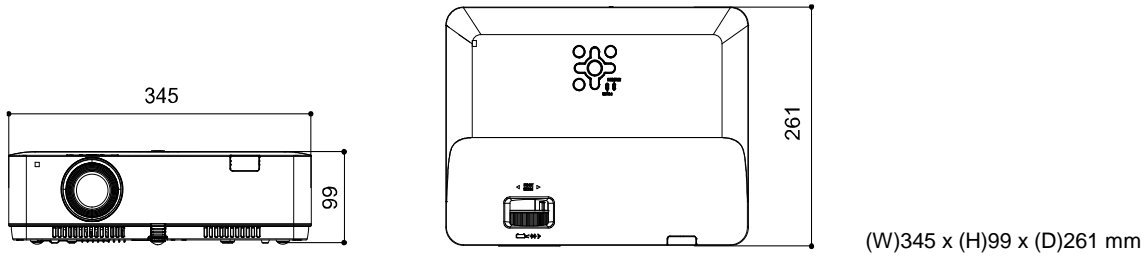

## Key Features

- 0.63" 3LCD
- XGA(1024x768) resolution
- 3,800 lumens Brightness
- 15,000:1 Contrast
- (W)345 x (H)99 x (D)261 mm
- 3.2kg
- Long lamp life 20,000hrs(Eco)
- Manual zoom, focus
- 10W Speaker
- Dual HDMI Input
- V/H Keystone & Corner Keystone

## Specification

<b>모델명(Model Name)</b>		<b>ES-LL38X</b>
투사방식(Display Technology)		0.63" 3LCD
밝기(Brightness)		3,800 lm*
명암비(Contrast)		15,000:1
해상도(Native resolution)		XGA 1024x768
화면비(Aspect ratio)		4:3
램프(Lamp)	램프 번호(Part Number)	22040012
	타입(Type)	225W
	수명(Lifetime)	20,000 hrs(Eco) / 10,000 hrs(Normal)
기본 렌즈(Lens)	렌즈(Lens)	F 1.6-1.76 (f= 19.16-23.02 mm)
	투사비율(Throw ratio)	1.48-1.78:1
	렌즈쉬프트(Lens shift)	-
	키스톤(Keystone)	Vertical $\pm 30^\circ$ Horizontal $\pm 15^\circ$
	줌(Zoom)	Manual x1.2
	포커스(Focus)	Manual
중형왜곡보정(Geometric correction)		코너키스톤
화면사이즈(Diagonal)		30 ~ 300"
입력단자(Input)		2 X HDMI 1 X RCA 1 X 2RCA(L/R) 1 X 15pin D-sub(USB) 1 X $\Phi 3.5$ jack(Audio)
출력단자(Output)		1 X 15pin D-sub(USB) 1 X $\Phi 3.5$ jack(Audio)
컨트롤/서비스 단자(Control/Service)		1 X RS-232C 1 X RJ-45 1 X USB(A) 1 X USB(B)
입력 신호(Input signal)		VGA, SVGA, XGA, SXGA, SXGA+, UXGA, WSXGA+, WUXGA, MAC
비디오 포맷(Video Formats)		NTSC, PAL, SECAM, NTSC 4.43, PAL-N, PAL-M, 1080i/p, 720p, 576i/p, 480i/p
작동 온도(Temperature)		0°C ~ 40°C
스피커(Speaker)		10W
팬 소음(Fan Noise)		37 dB(Normal) / 30 dB(Eco)
정격 전압(Operating voltage)		AC 100-240V, 50/60Hz
소비 전력(Power consumption)		320W(Normal) / 225W(Eco)
규격(Size)		(W)345 x (H)99 x (D)261 mm
무게(Weight)		3.2kg

## Dimension