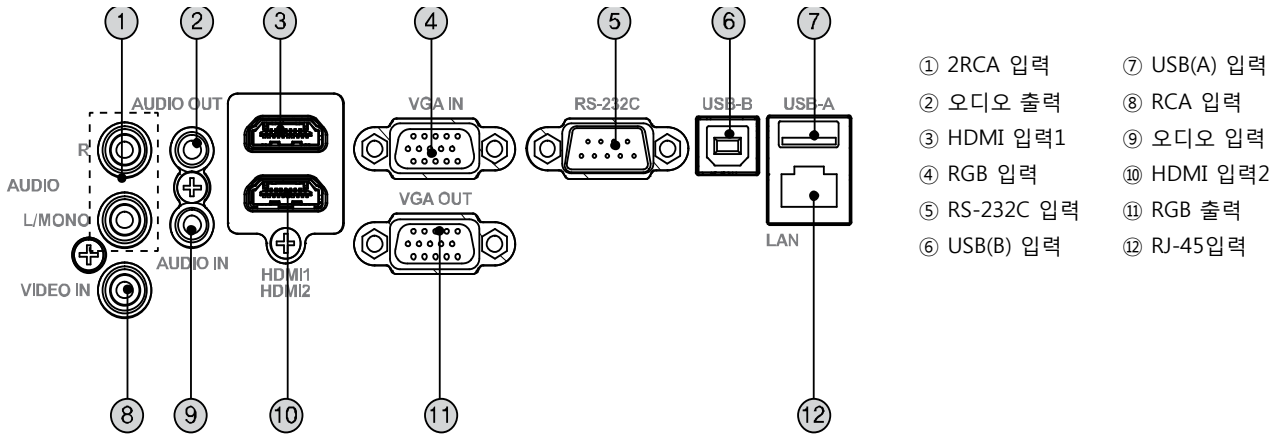

## Key Features

- 0.63" 3LCD
- XGA(1024x768) resolution
- 3,800 lumens Brightness
- 15,000:1 Contrast
- (W)345 x (H)99 x (D)261 mm
- 3.2kg
- Long lamp life 20,000hrs(Eco)
- Manual zoom, focus
- 10W Speaker
- Dual HDMI Input
- V/H Keystone & Corner Keystone

## Specification

<b>모델명(Model Name)</b>		<b>ES-LL38X</b>
투사방식(Display Technology)		0.63" 3LCD
밝기(Brightness)		3,800 lm*
명암비(Contrast)		15,000:1
해상도(Native resolution)		XGA 1024x768
화면비(Aspect ratio)		4:3
램프(Lamp)	램프 번호(Part Number)	22040012
	타입(Type)	225W
	수명(Lifetime)	20,000 hrs(Eco) / 10,000 hrs(Normal)
기본 렌즈(Lens)	렌즈(Lens)	F 1.6-1.76 (f= 19.16-23.02 mm)
	투사비율(Throw ratio)	1.48-1.78:1
	렌즈쉬프트(Lens shift)	-
	키스톤(Keystone)	Vertical $\pm 30^\circ$ Horizontal $\pm 15^\circ$
	줌(Zoom)	Manual x1.2
	포커스(Focus)	Manual
중형왜곡보정(Geometric correction)		코너키스톤
화면사이즈(Diagonal)		30 ~ 300"
입력단자(Input)		2 X HDMI 1 X RCA 1 X 2RCA(L/R) 1 X 15pin D-sub(USB) 1 X $\Phi 3.5$ jack(Audio)
출력단자(Output)		1 X 15pin D-sub(USB) 1 X $\Phi 3.5$ jack(Audio)
컨트롤/서비스 단자(Control/Service)		1 X RS-232C 1 X RJ-45 1 X USB(A) 1 X USB(B)
입력 신호(Input signal)		VGA, SVGA, XGA, SXGA, SXGA+, UXGA, WSXGA+, WUXGA, MAC
비디오 포맷(Video Formats)		NTSC, PAL, SECAM, NTSC 4.43, PAL-N, PAL-M, 1080i/p, 720p, 576i/p, 480i/p
작동 온도(Temperature)		0°C ~ 40°C
스피커(Speaker)		10W
팬 소음(Fan Noise)		37 dB(Normal) / 30 dB(Eco)
정격 전압(Operating voltage)		AC 100-240V, 50/60Hz
소비 전력(Power consumption)		320W(Normal) / 225W(Eco)
규격(Size)		(W)345 x (H)99 x (D)261 mm
무게(Weight)		3.2kg

## Dimension