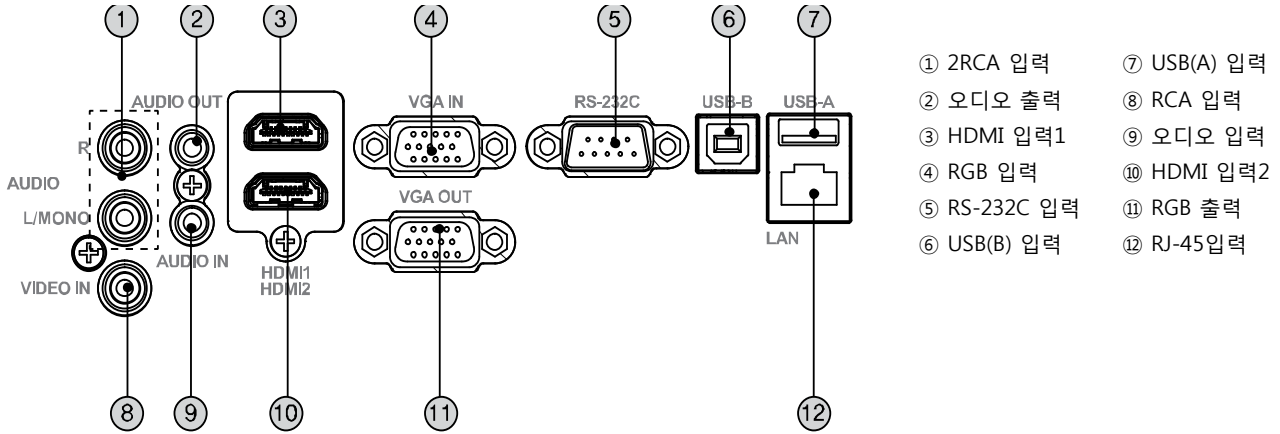

## Key Features

- 0.63" 3LCD
- XGA(1024x768) resolution
- 4,700 lumens Brightness
- 15,000:1 Contrast
- (W)345 x (H)99 x (D)261 mm
- 3.2kg
- Long lamp life 20,000hrs(Eco)
- Manual zoom, focus
- 10W Speaker
- Dual HDMI Input
- V/H Keystone & Corner Keystone

## Specification

<b>모델명(Model Name)</b>		<b>VX-LL470X</b>
투사방식(Display Technology)		0.63" 3LCD
밝기(Brightness)		4,700 lm*
명암비(Contrast)		15,000:1
해상도(Native resolution)		XGA 1024x768
화면비(Aspect ratio)		4:3
램프(Lamp)	램프 번호(Part Number)	22040012
	타입(Type)	225W
	수명(Lifetime)	20,000 hrs(Eco) / 10,000 hrs(Normal)
기본 렌즈(Lens)	렌즈(Lens)	F 1.6-1.76 (f= 19.16-23.02 mm)
	투사비율(Throw ratio)	1.48-1.78:1
	렌즈쉬프트(Lens shift)	-
	키스톤(Keystone)	Vertical $\pm 30^\circ$ Horizontal $\pm 15^\circ$
	줌(Zoom)	Manual x1.2
	포커스(Focus)	Manual
중형왜곡보정(Geometric correction)		코너키스톤
화면사이즈(Diagonal)		30 ~ 300"
입력단자(Input)		2 X HDMI 1 X RCA 1 X 2RCA(L/R) 1 X 15pin D-sub(USB) 1 X $\Phi 3.5$ jack(Audio)
출력단자(Output)		1 X 15pin D-sub(USB) 1 X $\Phi 3.5$ jack(Audio)
컨트롤/서비스 단자(Control/Service)		1 X RS-232C 1 X RJ-45 1 X USB(A) 1 X USB(B)
입력 신호(Input signal)		VGA, SVGA, XGA, SXGA, SXGA+, UXGA, WSXGA+, WUXGA, MAC
비디오 포맷(Video Formats)		NTSC, PAL, SECAM, NTSC 4.43, PAL-N, PAL-M, 1080i/p, 720p, 576i/p, 480i/p
작동 온도(Temperature)		0°C ~ 40°C
스피커(Speaker)		10W
팬 소음(Fan Noise)		37 dB(Normal) / 30 dB(Eco)
정격 전압(Operating voltage)		AC 100-240V, 50/60Hz
소비 전력(Power consumption)		320W(Normal) / 225W(Eco)
규격(Size)		(W)345 x (H)99 x (D)261 mm
무게(Weight)		3.2kg

## Dimension