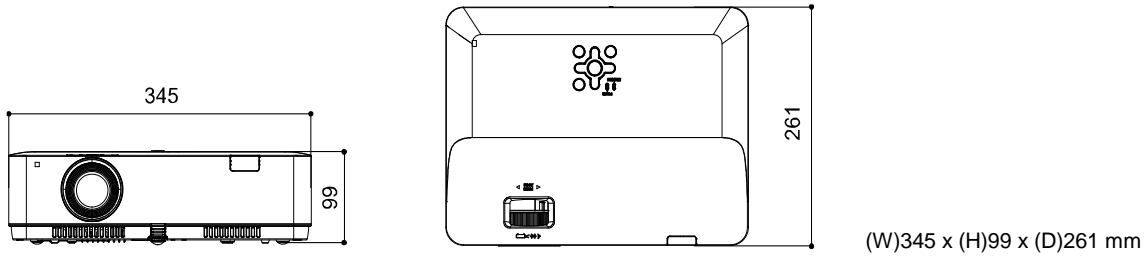

## Key Features

- 0.63" 3LCD
- XGA(1024x768) resolution
- 4,700 lumens Brightness
- 15,000:1 Contrast
- (W)345 x (H)99 x (D)261 mm
- 3.2kg
- Long lamp life 20,000hrs(Eco)
- Manual zoom, focus
- 10W Speaker
- Dual HDMI Input
- V/H Keystone & Corner Keystone

## Specification

<b>모델명(Model Name)</b>		<b>VX-LL470X</b>
투사방식(Display Technology)		0.63" 3LCD
밝기(Brightness)		4,700 lm*
명암비(Contrast)		15,000:1
해상도(Native resolution)		XGA 1024x768
화면비(Aspect ratio)		4:3
램프(Lamp)	램프 번호(Part Number)	22040012
	타입(Type)	225W
	수명(Lifetime)	20,000 hrs(Eco) / 10,000 hrs(Normal)
기본 렌즈(Lens)	렌즈(Lens)	F 1.6-1.76 (f= 19.16-23.02 mm)
	투사비율(Throw ratio)	1.48-1.78:1
	렌즈쉬프트(Lens shift)	-
	키스톤(Keystone)	Vertical $\pm 30^\circ$ Horizontal $\pm 15^\circ$
	줌(Zoom)	Manual x1.2
	포커스(Focus)	Manual
중형왜곡보정(Geometric correction)		코너키스톤
화면사이즈(Diagonal)		30 ~ 300"
입력단자(Input)		2 X HDMI 1 X RCA 1 X 2RCA(L/R) 1 X 15pin D-sub(USB) 1 X $\Phi 3.5$ jack(Audio)
출력단자(Output)		1 X 15pin D-sub(USB) 1 X $\Phi 3.5$ jack(Audio)
컨트롤/서비스 단자(Control/Service)		1 X RS-232C 1 X RJ-45 1 X USB(A) 1 X USB(B)
입력 신호(Input signal)		VGA, SVGA, XGA, SXGA, SXGA+, UXGA, WSXGA+, WUXGA, MAC
비디오 포맷(Video Formats)		NTSC, PAL, SECAM, NTSC 4.43, PAL-N, PAL-M, 1080i/p, 720p, 576i/p, 480i/p
작동 온도(Temperature)		0°C ~ 40°C
스피커(Speaker)		10W
팬 소음(Fan Noise)		37 dB(Normal) / 30 dB(Eco)
정격 전압(Operating voltage)		AC 100-240V, 50/60Hz
소비 전력(Power consumption)		320W(Normal) / 225W(Eco)
규격(Size)		(W)345 x (H)99 x (D)261 mm
무게(Weight)		3.2kg

## Dimension